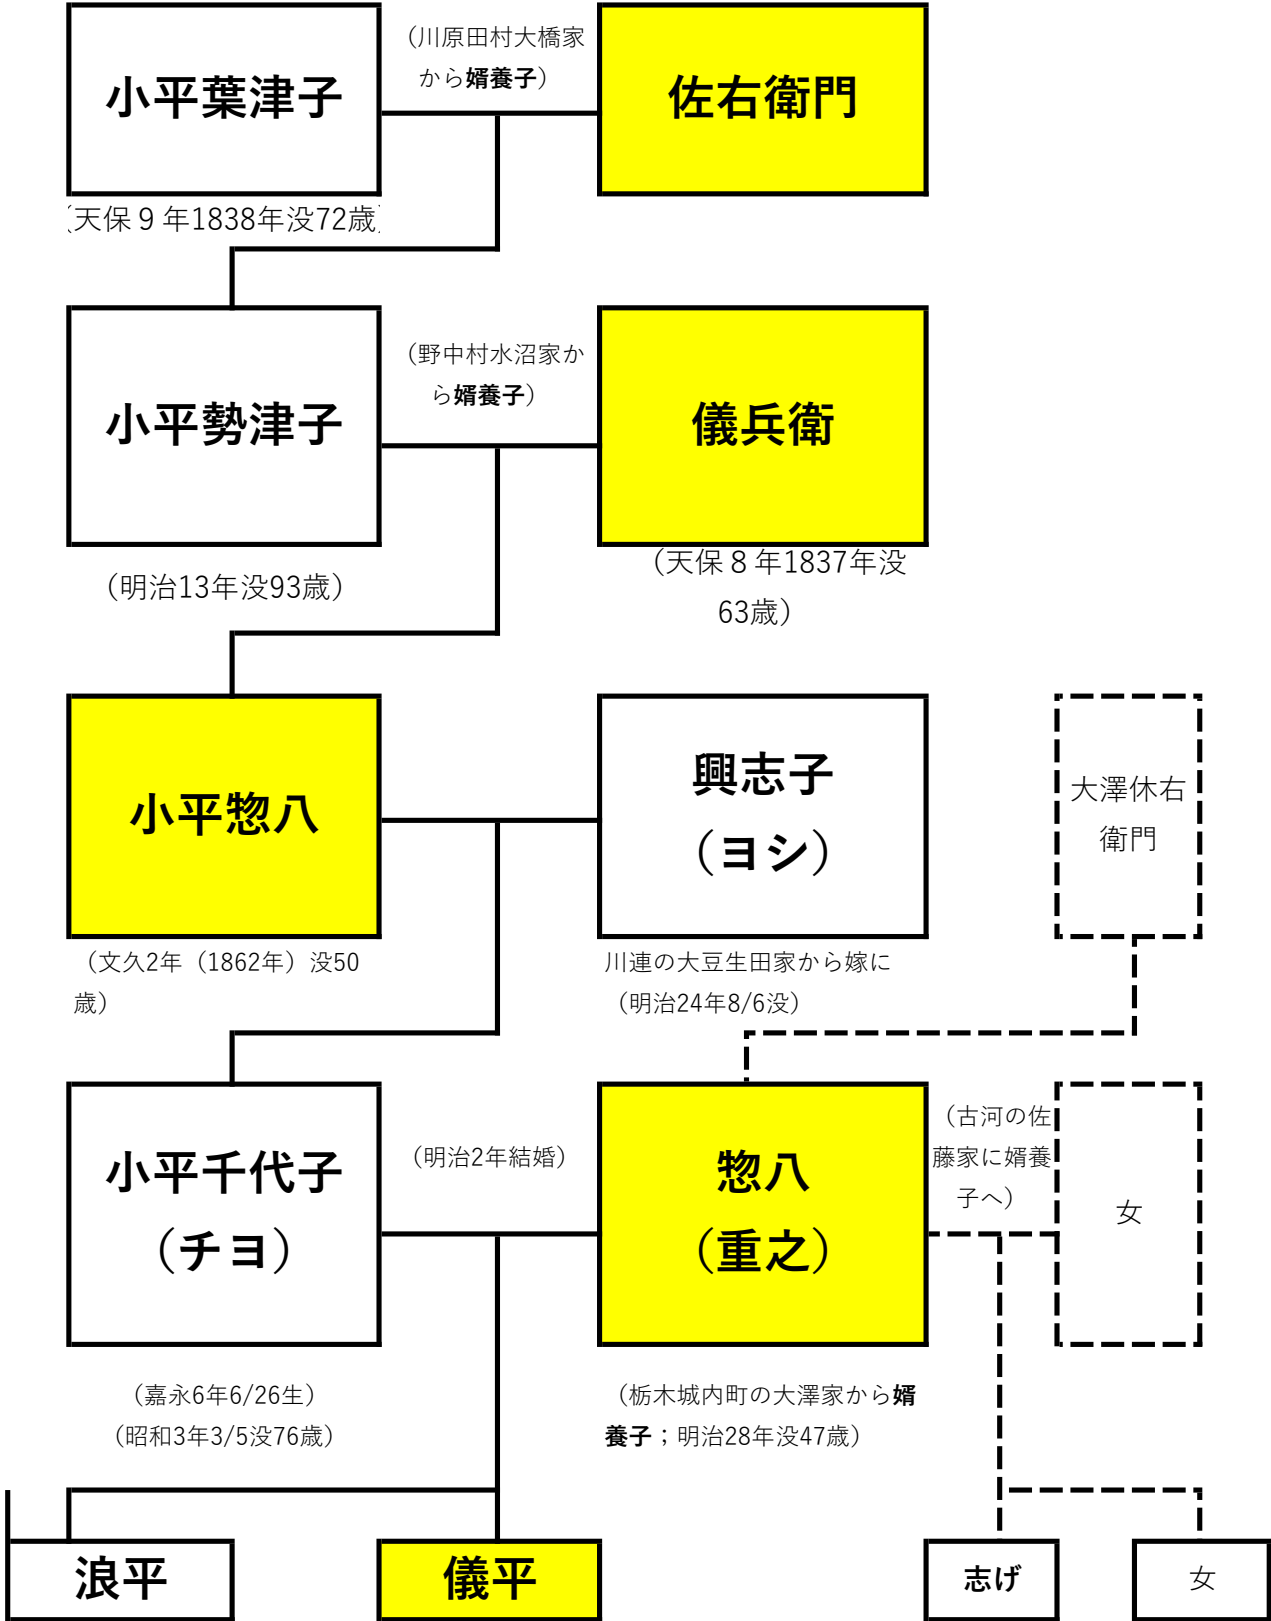

小平家の系譜（江戸後期～明治初期）

小平家が歴史に再登場するのは18世紀中頃である。例幣使街道が出来上がって実に1世紀後である。

明治以降に続く！